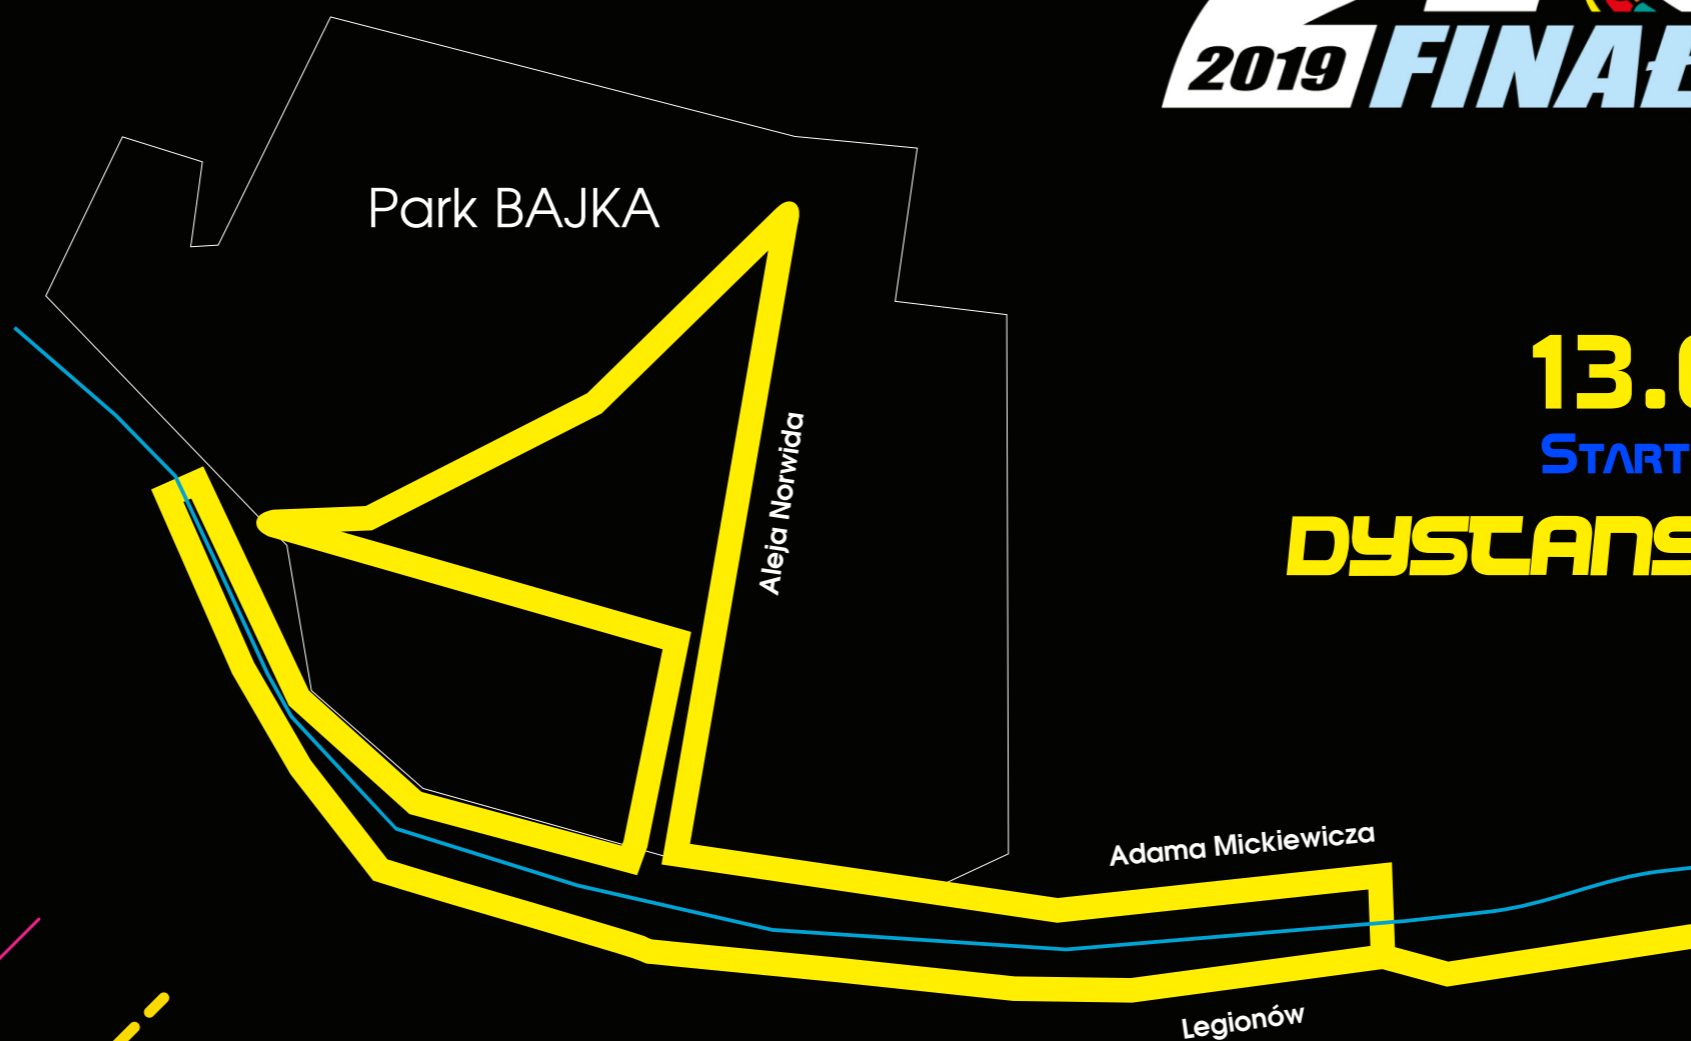

# 4 BŁOŃSKI BIEG

POLICZ SIĘ Z CUKRZYCĄ  
w ramach Wielkiej Orkiestry Świątecznej Pomocy

**13.01.2019**

START O GODZ. 13.00

**DYSTANS OK. 5KM  
3 PĘTLE**

**START  
META**

Stadion Miejski  
im. Marszałka  
J. Piłsudskiego